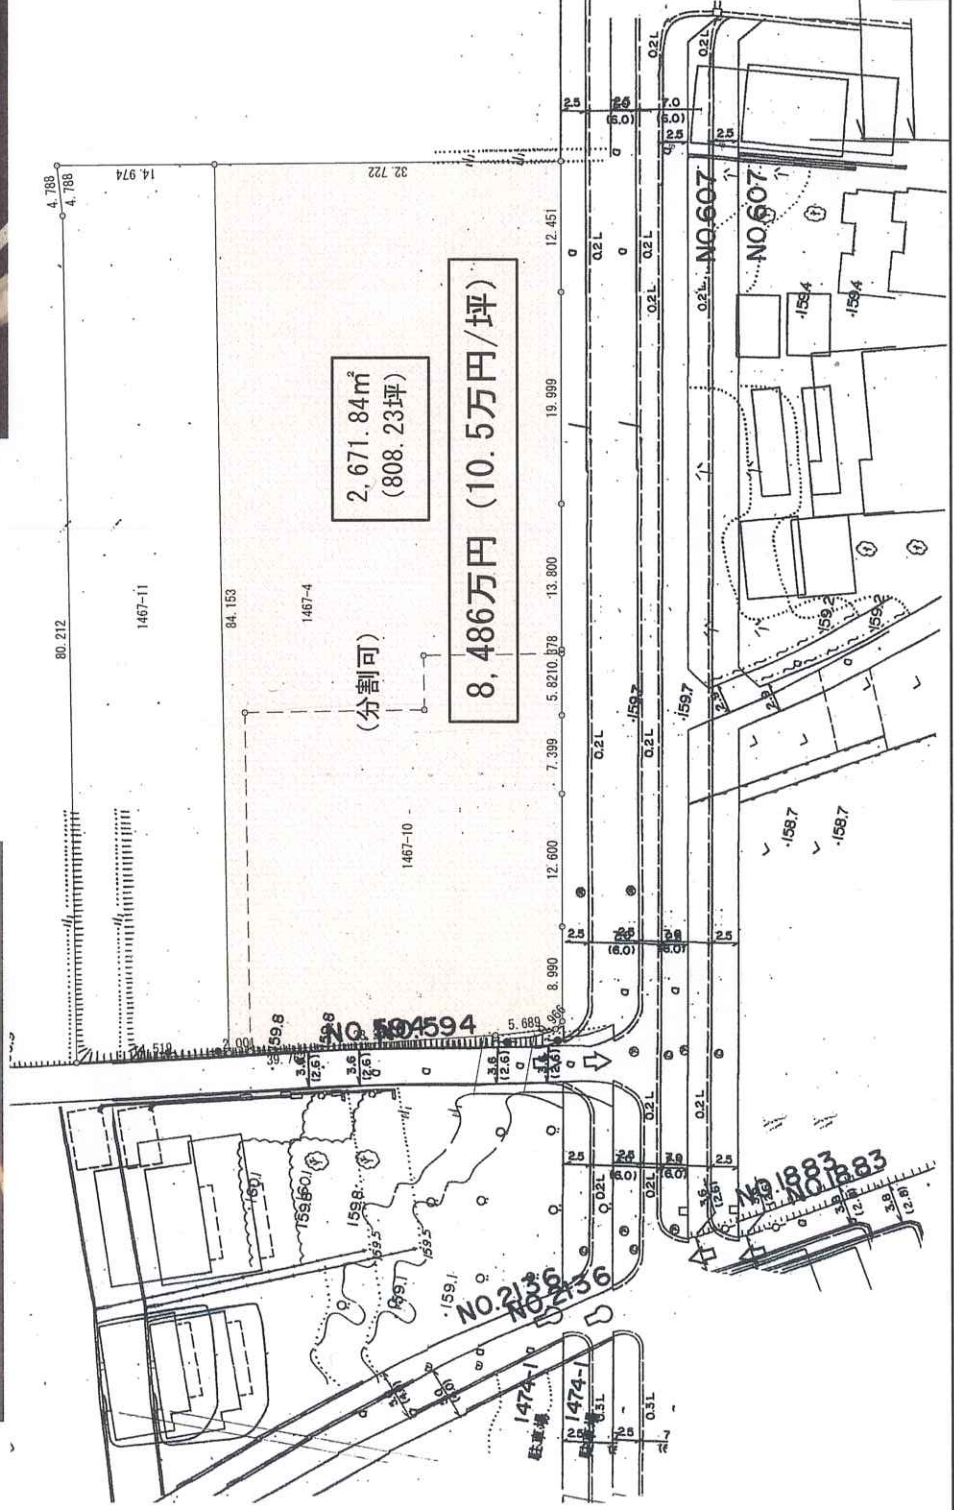

所在 宇都宮市宝木本町字悟理道1476-4, 10

図面名称

区画図

株式会社 サンフィールドプランニング